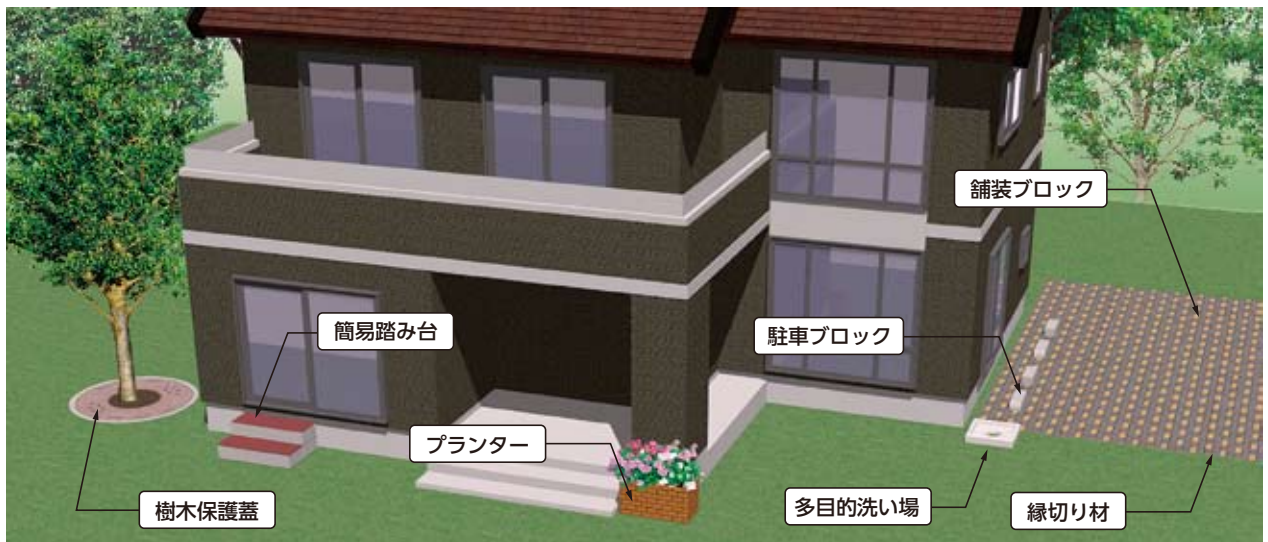

景観製品

種々の景観製品を取り扱っております。

**環境改善舗装
「透塊ソイル」**

水をかけるだけで固まります
土壌に還元するので産廃になりません

→施工前

→施工後

**弱アルカリ性土舗装固化材
「ジオベスト」**

公園の園路等の歩行者系歩道において
真砂土や現地発生土を固化して舗装する製品です。

「ユニットトイレ」

※掲載の製品はH.O.C株式会社の製品です。
※これ以外の製品も取り揃えてございます。詳細は営業担当にご相談ください。

数多くのバリエーションからご予算・設置場所・規模に応じたタイプをお選びいただけます。

- クレーンで置くだけの簡単施工
- 設備一体構造の場合、一度設置した場所から他への移動設置が容易
- 現場工期が非常に短い事により、周辺環境におよぼす影響を軽減
- JIS管理の工場で製造される為、安定した品質の製品を供給出来ます