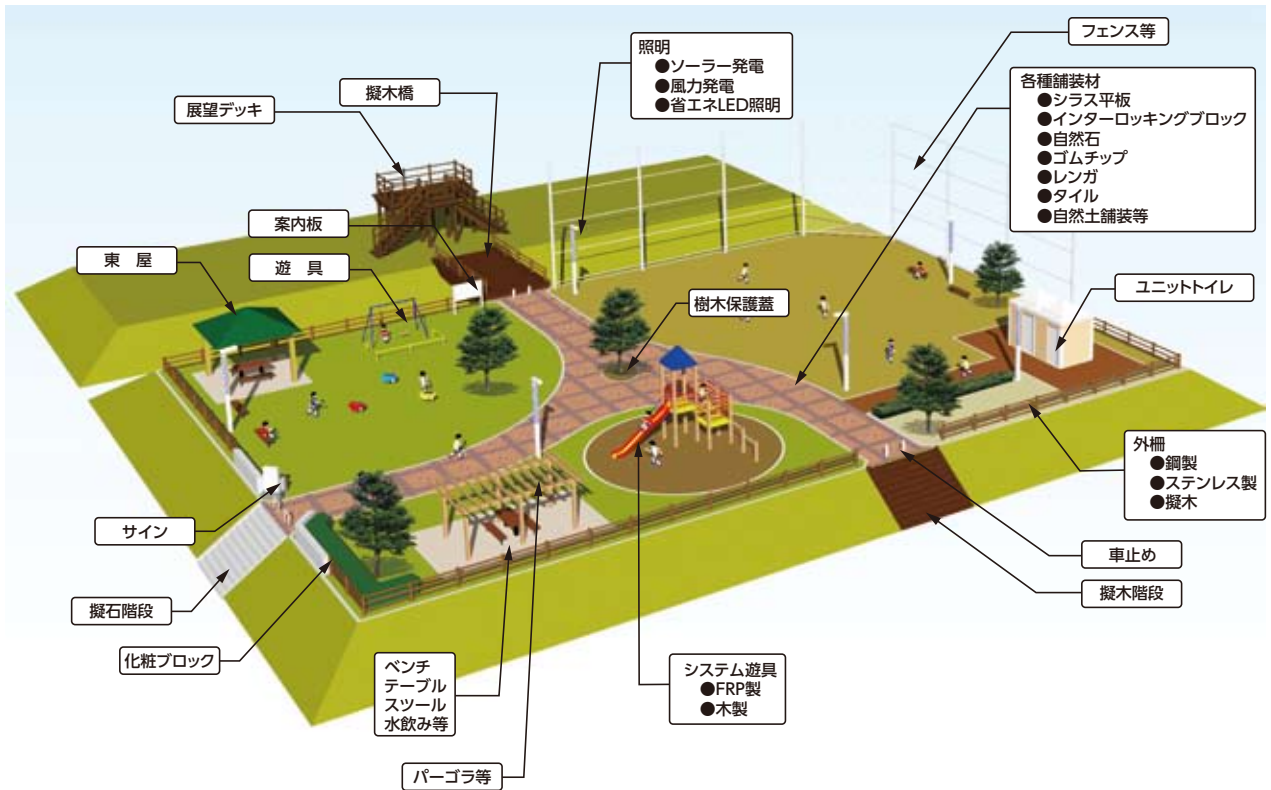

景観製品

種々の景観製品を取り扱っております。

**環境改善舗装
「透塊ソイル」**

水をかけるだけで固まります
土壌に還元するので産廃になりません

→施工前

→施工後

**弱アルカリ性土舗装固化材
「ジオベスト」**

公園の園路等の歩行者系歩道において
真砂土や現地発生土を固化して舗装する製品です。

「ユニットトイレ」

※掲載の製品はH.O.C株式会社の製品です。
※これ以外の製品も取り揃えてございます。詳細は営業担当にご相談ください。

数多くのバリエーションからご予算・設置場所・規模に応じたタイプをお選びいただけます。

- クレーンで置くだけの簡単施工
- 設備一体構造の場合、一度設置した場所から他への移動設置が容易
- 現場工期が非常に短い事により、周辺環境におよぼす影響を軽減
- JIS管理の工場で製造される為、安定した品質の製品を供給出来ます

「各種公園設備」

※掲載の製品はH.O.C株式会社の製品です。
※これ以外の製品も取り揃えてございます。詳細は営業担当にご相談ください。

■シェルター

■パーゴラ

■ベンチ

■水飲み

■手洗い場

■車止め