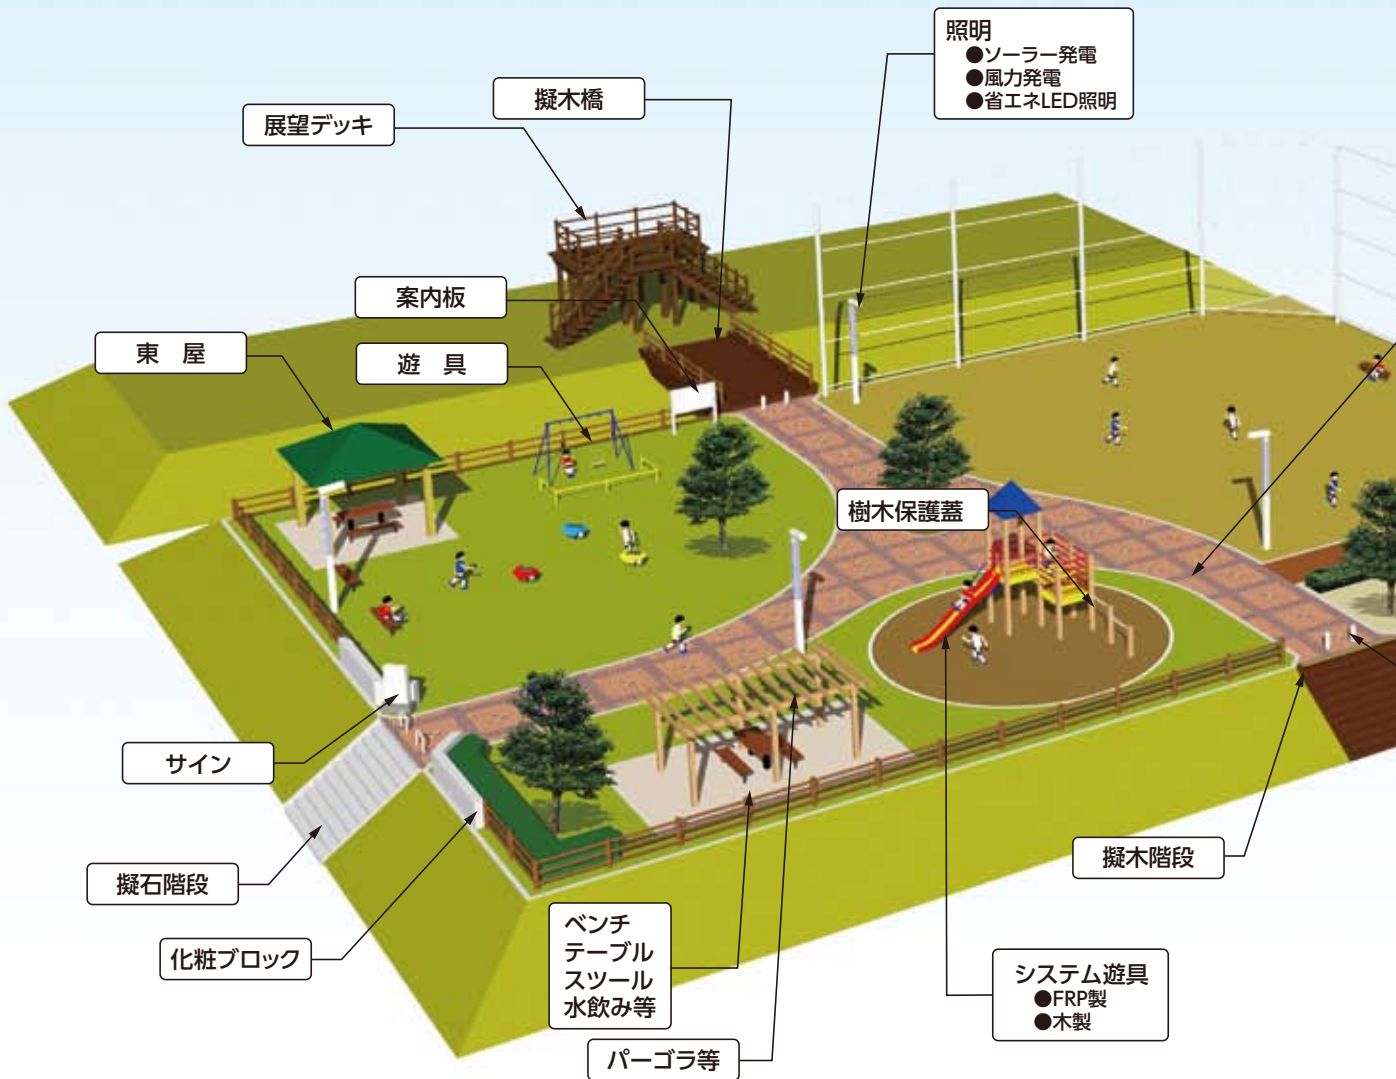

景観製品

種々の景観製品を物件ごとに現場に応じた提案をいたします。

GRC・FRPプランター

環境改善舗装 「透塊ソイル」

水をかけるだけで固まります
土壌に還元するので産廃になりません

→施工前

→施工後

「省エネLED照明」