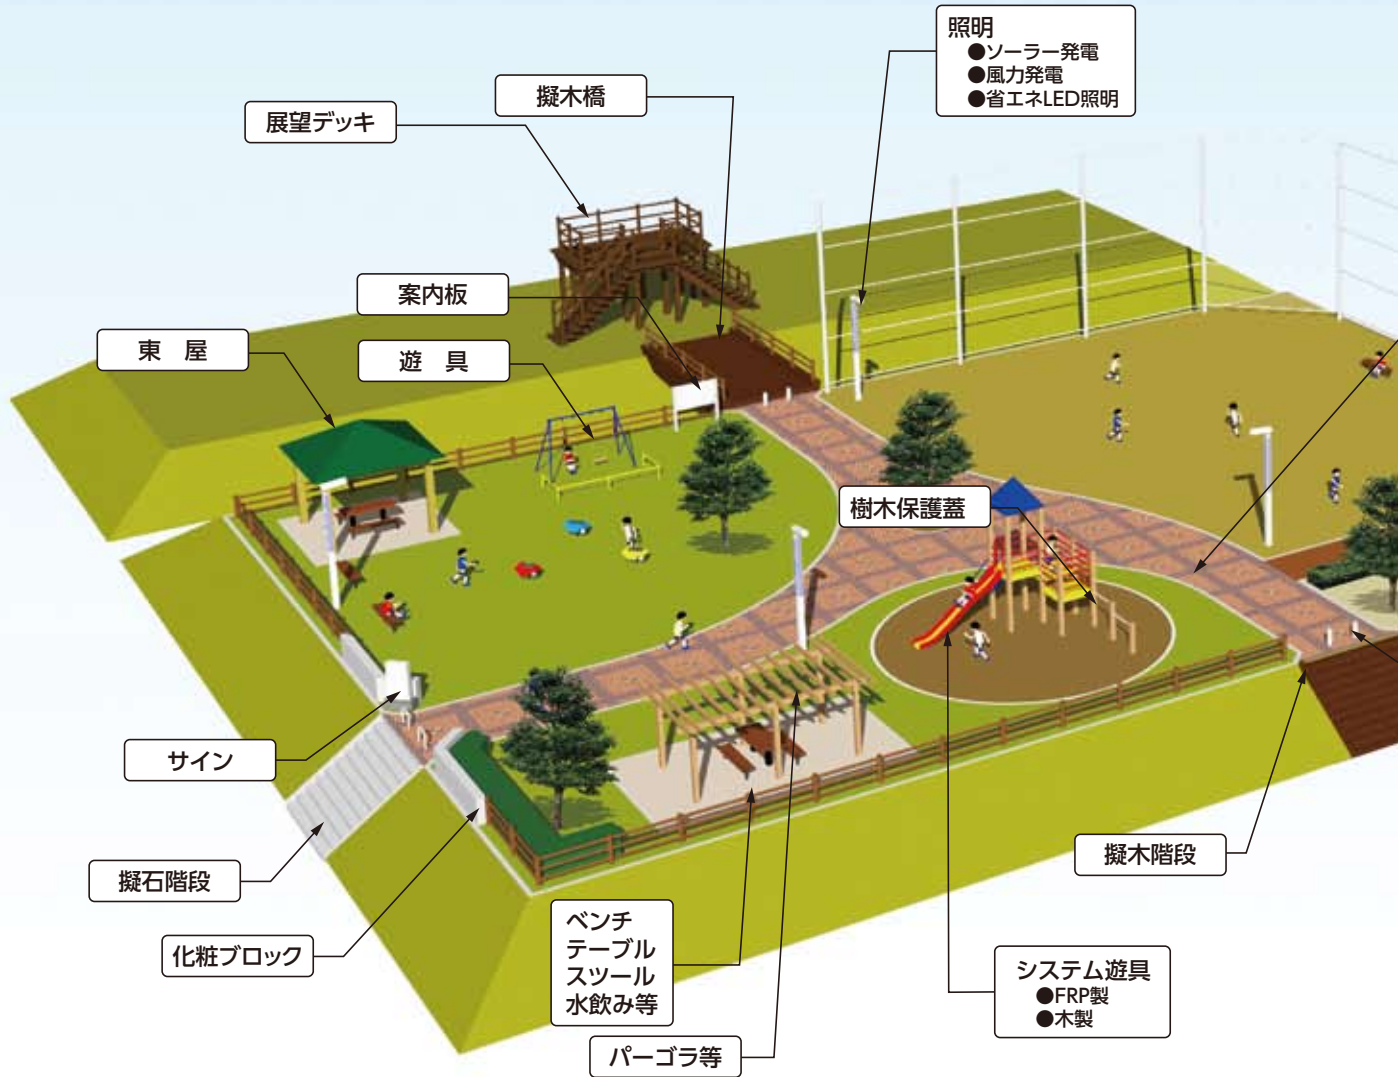

景観製品

種々の景観製品を物件ごとに現場に応じた提案をいたします。

環境改善舗装 「透塊ソイル」

水をかけるだけで固まります
土壌に還元するので産廃になりません

→施工前

→施工後

弱アルカリ性土舗装固化材 「ジオベスト」

公園の園路等の歩行者系歩道において
真砂土や現地発生土を固化して舗装する製品です。

「省エネLED照明」

株式会社共立電機製作所
株式会社共立電照

LEDから発光する全ての光を有効に利用する為、高反射率97%の反射板を使い必要な光を必要な部分へ持っていくことで、省容量、低発熱、そして光害の軽減につなげています

擁壁類

管渠類

側溝類

道路関連

河川関連

貯水槽関連

浸透製品・基礎類

景観関連・その他