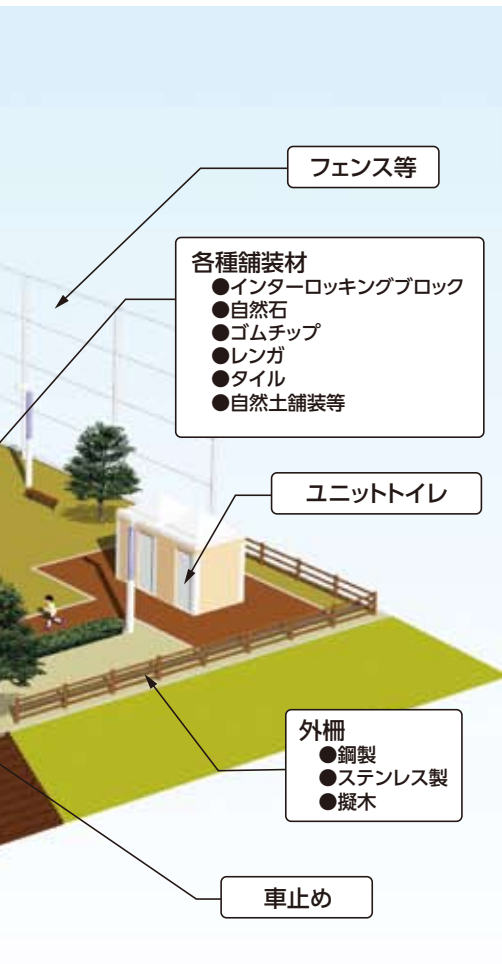

景観製品

種々の景観製品を物件ごとに現場に応じた提案をいたします。

環境改善舗装 「透塊ソイル」

水をかけるだけで固まります
土壌に還元するので産廃になりません

→施工前

→施工後

弱アルカリ性土舗装固化材 「ジオベスト」

公園の園路等の歩行者系歩道において
真砂土や現地発生土を固化して舗装する製品です。

「省エネLED照明」

株式会社共立電機製作所
株式会社共立電照

LEDから発光する全ての光を有効に利用する為、高反射率97%の反射板を使い必要な光を必要な部分へ持っていくことで、省容量、低発熱、そして光害の軽減につなげています

擁壁類

管渠類

側溝類

道路関連

河川関連

貯水槽関連

浸透製品・基礎類

景観関連・その他