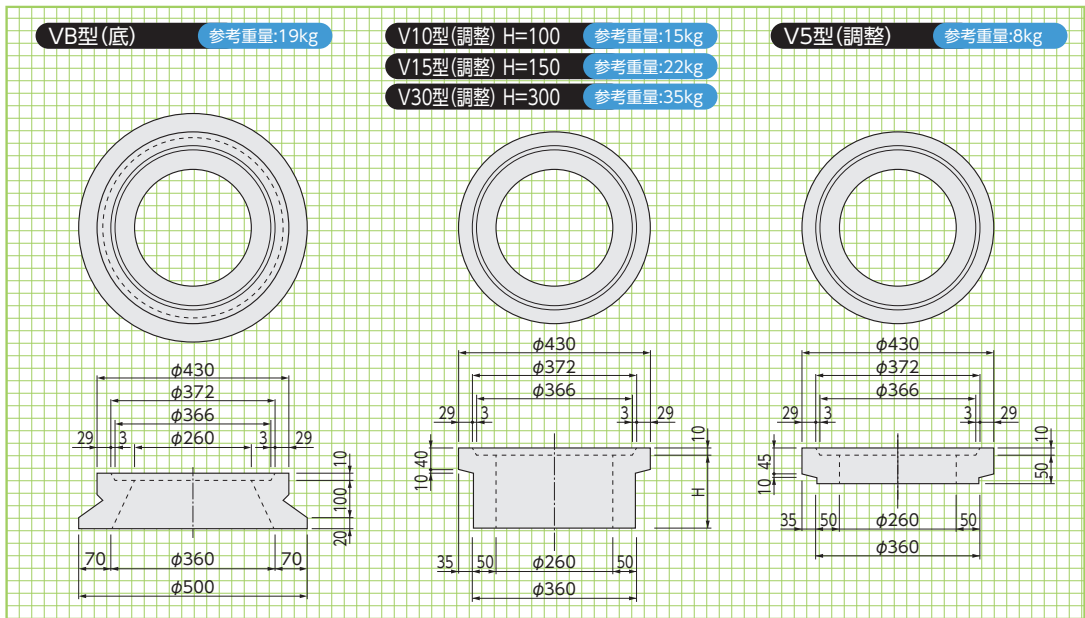

仕切り弁ブロック

基本形状図

形状・寸法

消火栓ブロック

基本形状図

形状・寸法