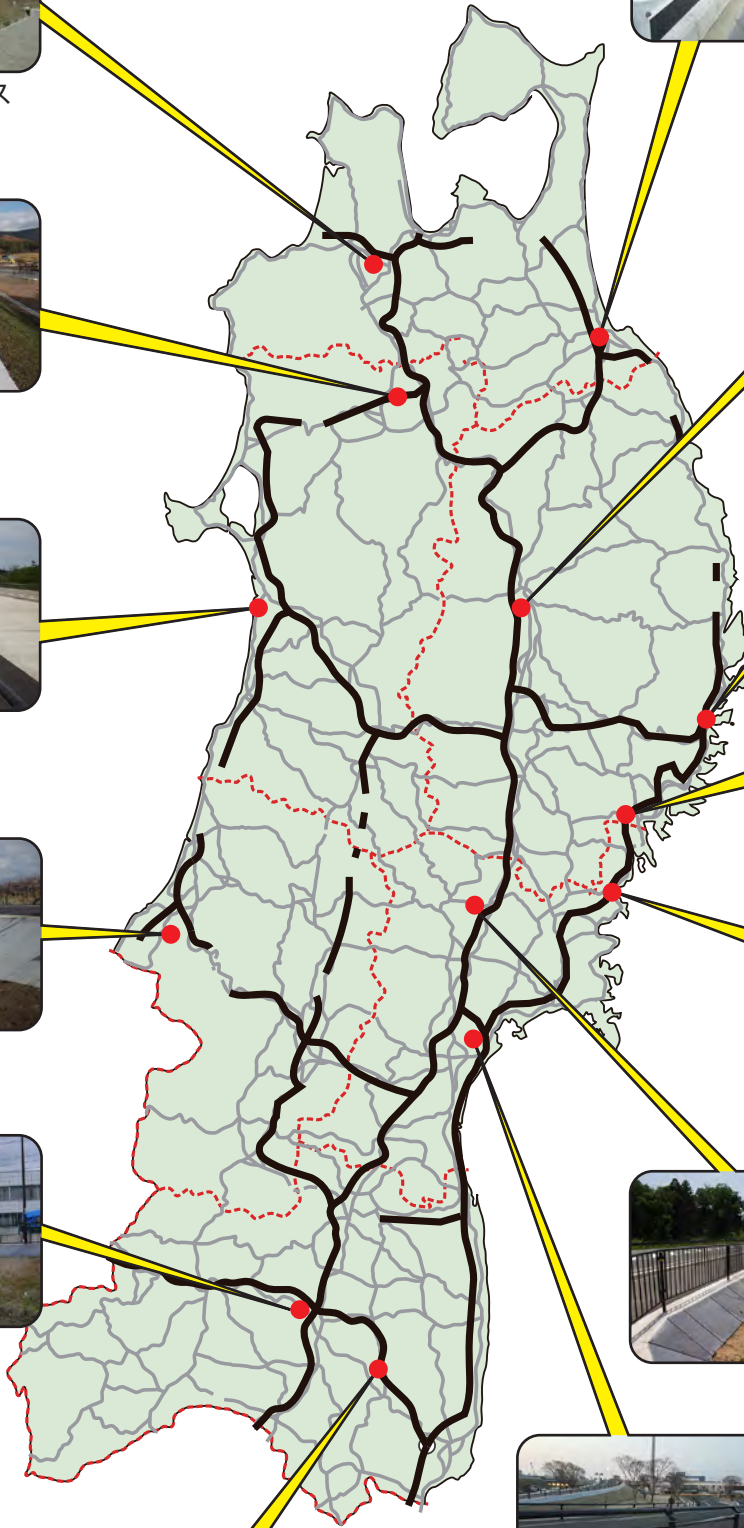

GSボードライト実績マップ

浪岡五所川原バイパス
五所川原市

秋田自動車道
大館北IC～小坂JCT

秋田南バイパス
秋田市

市道
鶴岡市茅原

国道4号
郡山市富久山

県道29号
八戸市

盛岡西バイパス
盛岡市

国道45号
金石市

今泉区画道路
陸前高田市

三陸沿岸道路
南三陸町

築館バイパス
栗原市

苦竹IC交差点
仙台市

磐越道
三春PA～いわき三和IC

グラスカル実績マップ

国道279号下北縦貫道路
横浜町

国道4号七戸バイパス
十和田市

秋田自動車道
大館北IC～小坂JCT

秋田釜石道路
遠野市

にかほ道路
にかほ市

国道45号
大船渡市

鶴岡市西郷地区

三陸沿岸道路
陸前高田市

国道4号
郡山市富久山

三陸自動車道
南三陸町

市道覚満寺線
栗原市

盤越道
三春PA～いわき三和IC

いわき石川線
いわき市

防草製品

GRC製品

道路関連

景観製品