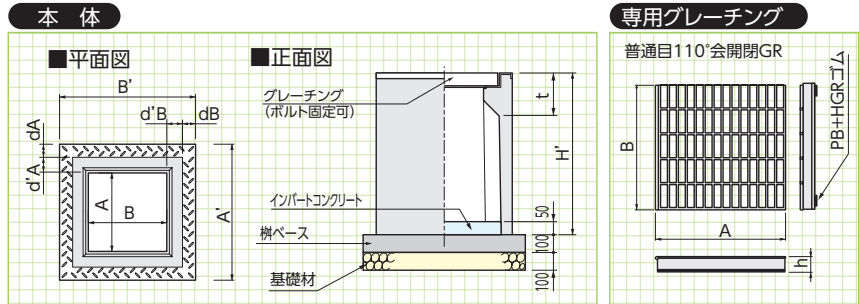

AS型柵・PU型柵 (T-25)

AS型柵

外側がフラットになっているので側溝の取り付けが容易です。

基本形状図

形状・寸法
重量表

※深さ800以上は、ステップの取付が可能です。

※400×800, 500×1000と600×600以上のグレーチングは2枚割れとします。

■寸法・重量表