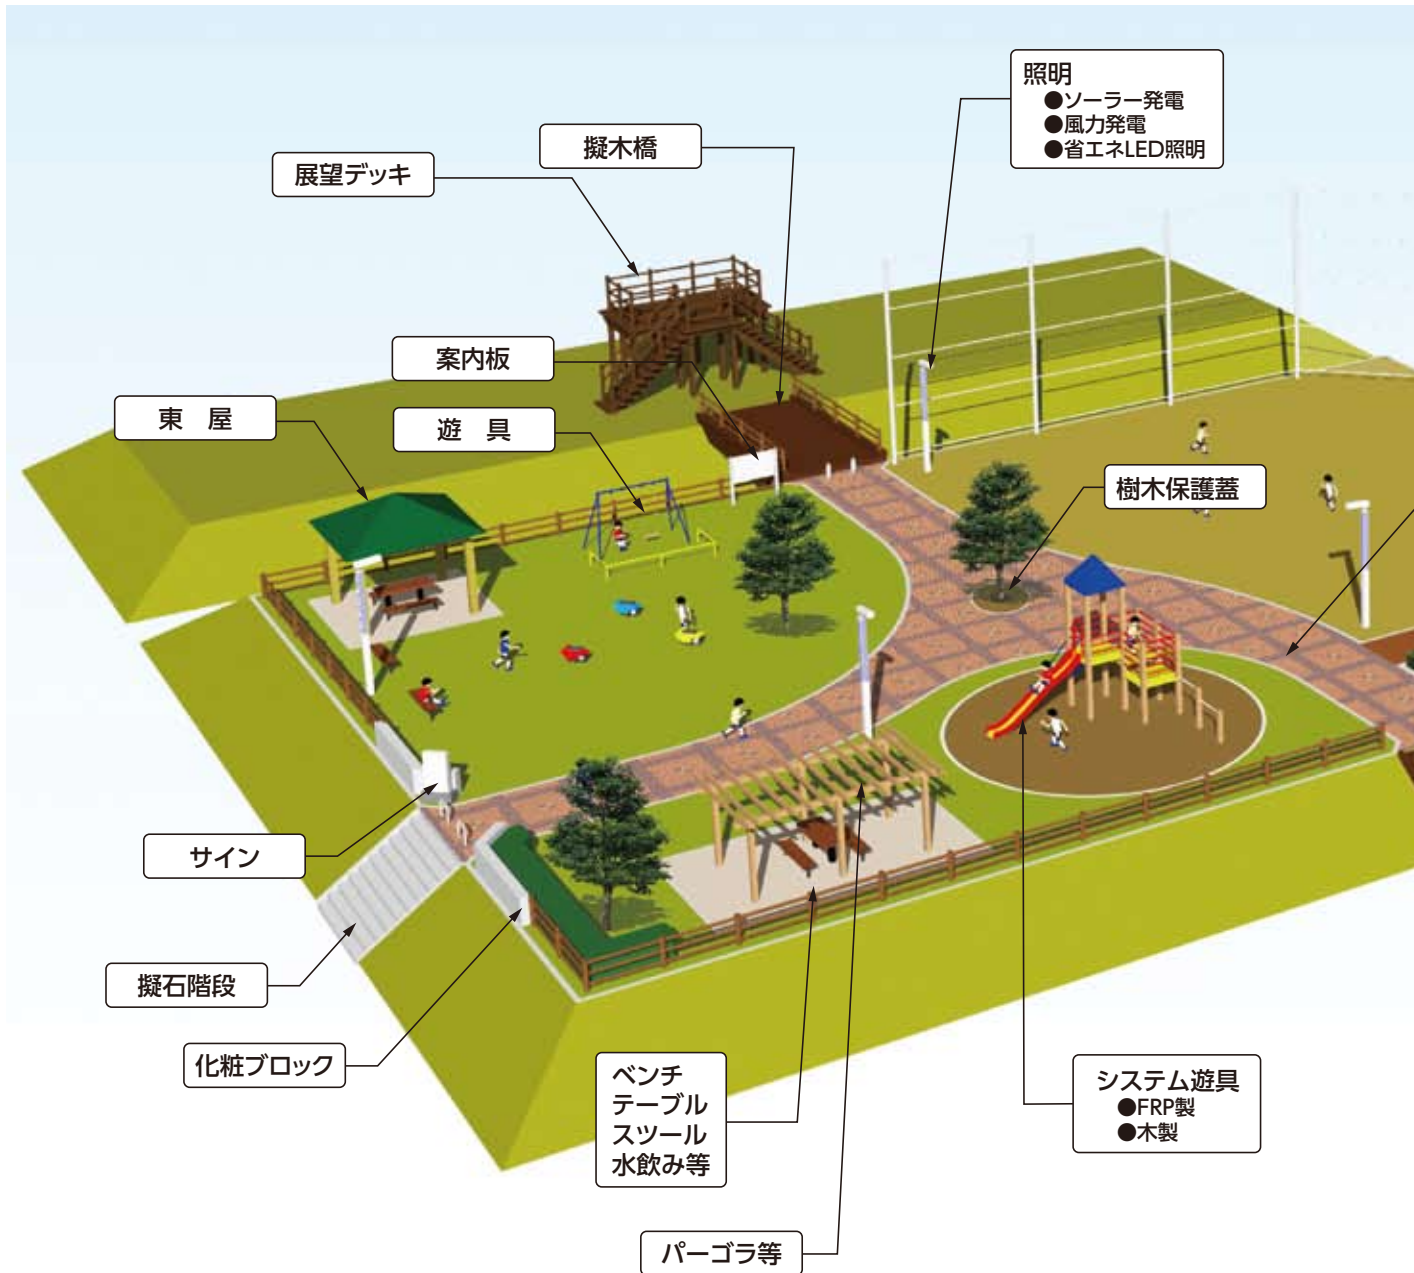

景観製品

種々の景観製品を取り扱っております。

環境改善舗装 「透塊ソイル」

水をかけるだけで固まります
土壌に還元するので産廃になりません

→施工前

→施工後

弱アルカリ性土舗装固化材 「ジオベスト」

公園の園路等の歩行者系歩道において
真砂土や現地発生土を固化して舗装する製品です。

物件ごとに現場に応じた提案をいたします。

「省エネLED照明」

株式会社共立電機製作所
株式会社共立電照

LEDから発光する全ての光を有効に利用する為、高反射率97%の反射板を使い必要な光を必要な部分へ持っていくことで、省容量、低発熱、そして光害の軽減につなげています