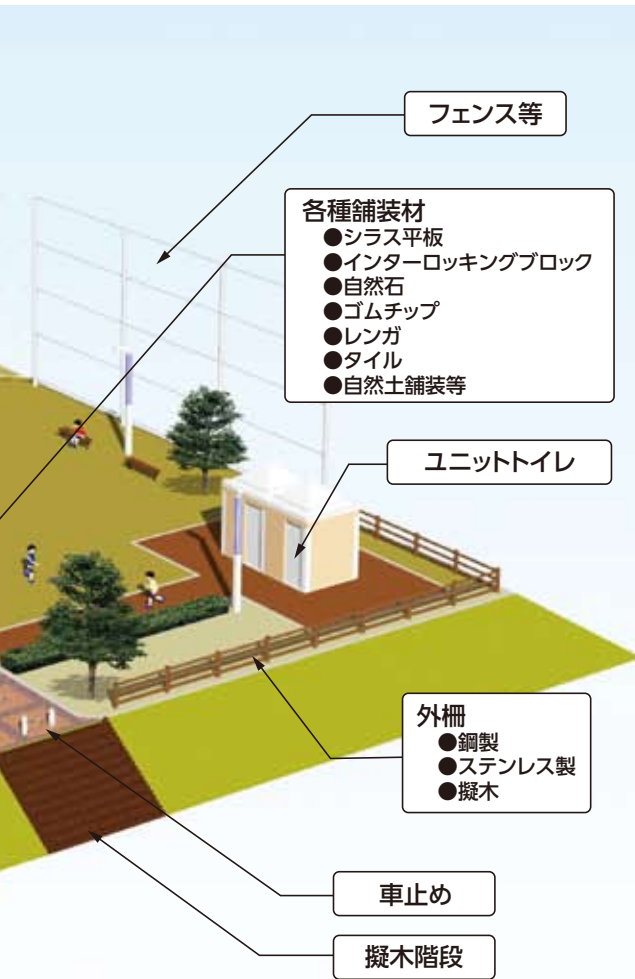

景観製品

種々の景観製品を取り扱っております。

環境改善舗装 「透塊ソイル」

水をかけるだけで固まります
土壌に還元するので産廃になりません

→施工前

→施工後

弱アルカリ性土舗装固化材 「ジオベスト」

公園の園路等の歩行者系歩道において
真砂土や現地発生土を固化して舗装する製品です。

物件ごとに現場に応じた提案をいたします。

「省エネLED照明」

株式会社共立電機製作所
株式会社共立電照

LEDから発光する全ての光を有効に利用する為、高反射率97%の反射板を使い必要な光を必要な部分へ持っていくことで、省容量、低発熱、そして光害の軽減につなげています