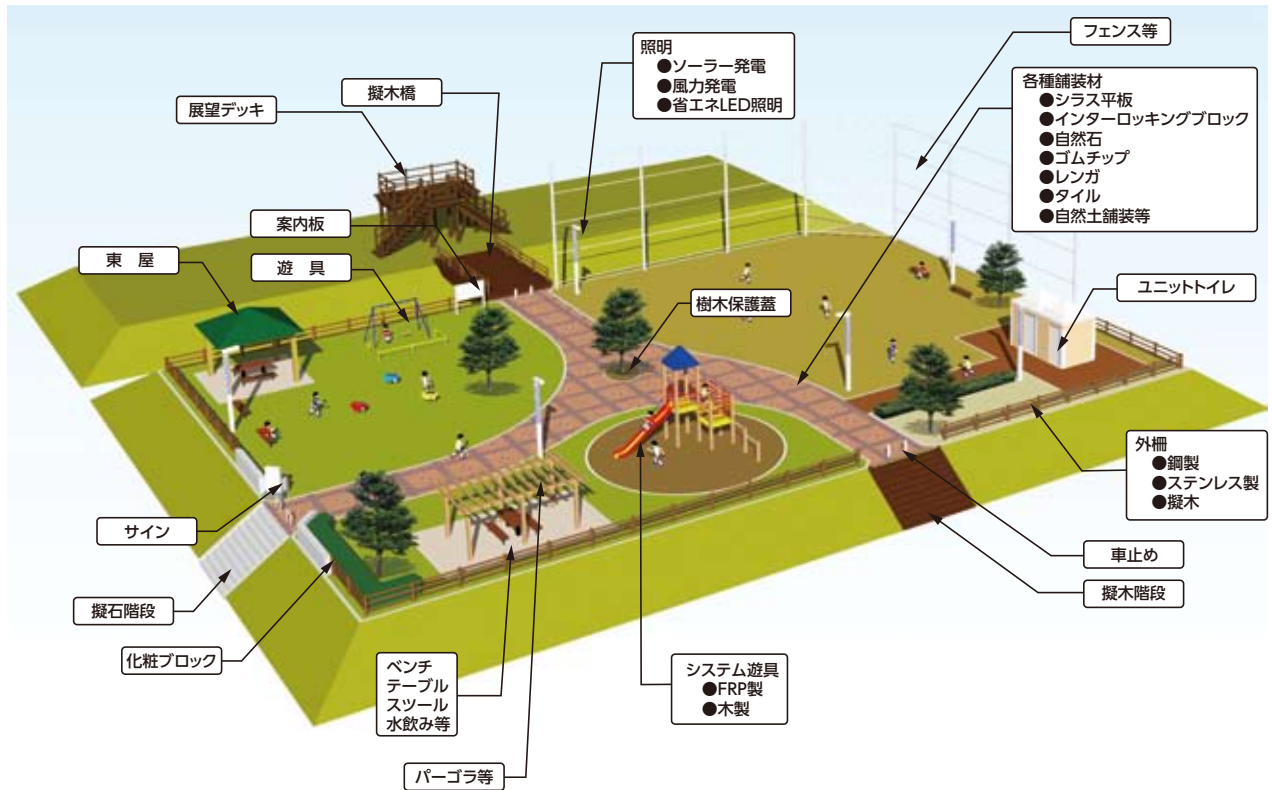

景観製品

種々の景観製品を取り扱っております。

**環境改善舗装
「透塊ソイル」**

水をかけるだけで固まります
土壌に還元するので産廃になりません

→施工前
→施工後

**弱アルカリ性土舗装固化材
「ジオベスト」**

公園の園路等の歩行者系歩道において
真砂土や現地発生土を固化して舗装する製品です。

「ユニットトイレ」

※掲載の製品はH.O.C株式会社の製品です。
※これ以外の製品も取り揃えてございます。詳細は営業担当にご相談ください。

数多くのバリエーションからご予算・設置場所・規模に応じたタイプをお選びいただけます。

- クレーンで置くだけの簡単施工
- 設備一体構造の場合、一度設置した場所から他への移動設置が容易
- 現場工期が非常に短い事により、周辺環境におよぼす影響を軽減
- JIS管理の工場で製造される為、安定した品質の製品を供給出来ます

「各種公園設備」

※掲載の製品はH.O.C株式会社の製品です。
※これ以外の製品も取り揃えてございます。詳細は営業担当にご相談ください。

■シェルター

■パーゴラ

■ベンチ

■水飲み

■手洗い場

■車止め