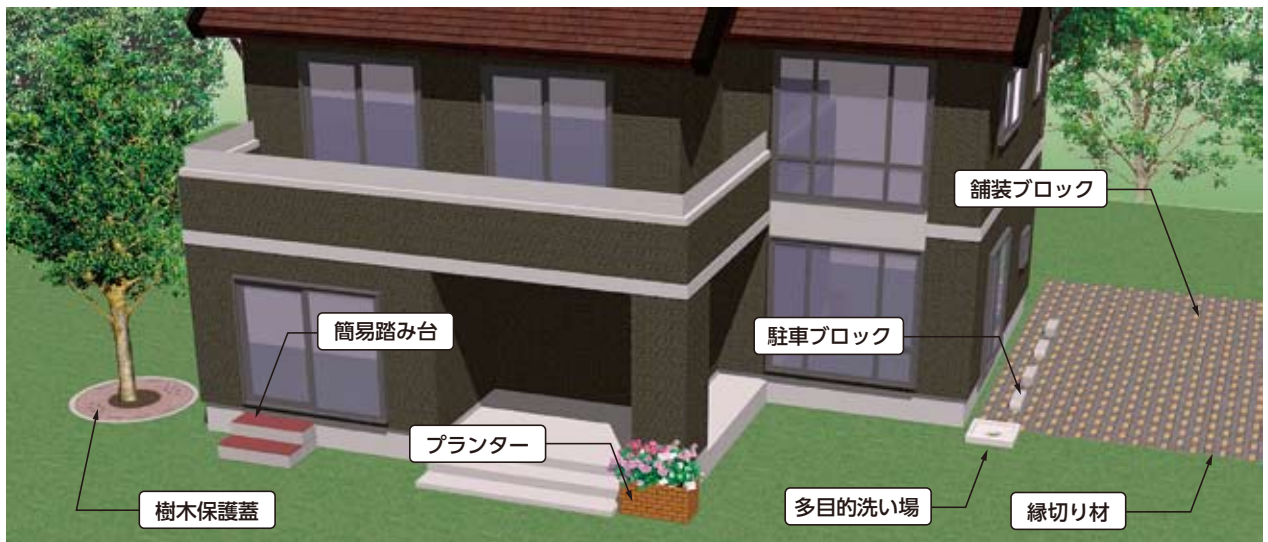

景観製品

種々の景観製品を取り扱っております。

**環境改善舗装
「透塊ソイル」**

水をかけるだけで固まります
土壌に還元するので産廃になりません

→施工前
→施工後

**弱アルカリ性土舗装固化材
「ジオベスト」**

公園の園路等の歩行者系歩道において
真砂土や現地発生土を固化して舗装する製品です。

「ユニットトイレ」

※掲載の製品はH.O.C株式会社の製品です。
※これ以外の製品も取り揃えてございます。詳細は営業担当にご相談ください。

数多くのバリエーションからご予算・設置場所・規模に応じたタイプをお選びいただけます。

- クレーンで置くだけの簡単施工
- 設備一体構造の場合、一度設置した場所から他への移動設置が容易
- 現場工期が非常に短い事により、周辺環境におよぼす影響を軽減
- JIS管理の工場で製造される為、安定した品質の製品を供給出来ます