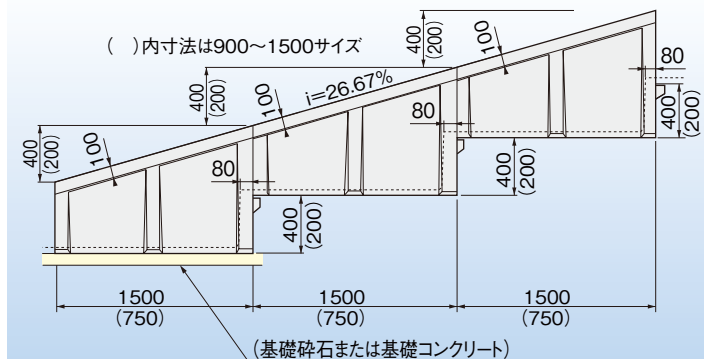

1. 大型サイズ(H=1700~2000)については、寸法を変更する場合があります。
2. [排水タイプ]のご指示があった場合のみ水抜き穴規格を製作いたします。
3. 標準設計荷重はT-14です。
4. 上記以外のサイズについてもお問い合わせください。
5. 水質浄化水路クリーンフリュームFタイプもできます。
6. H=500~700はボルト連結、H=800~2000はフランジ連結となります。

## FTフリーム(階段落差工)

●特長

- H=600~800サイズ  
L=1.5mで0.4mの落差となります。(26.67%)
- H=900~1200、1500サイズ  
L=0.75mで0.2mの落差となります。(26.27%)

上記の( )勾配は水平施工の一段当りの標準勾配であり、斜め施工、および標準ブロックの連続据付けにより任意の勾配に施工できます。

- 一体構造のため施工が簡単で、漏水がありません

基本形状図