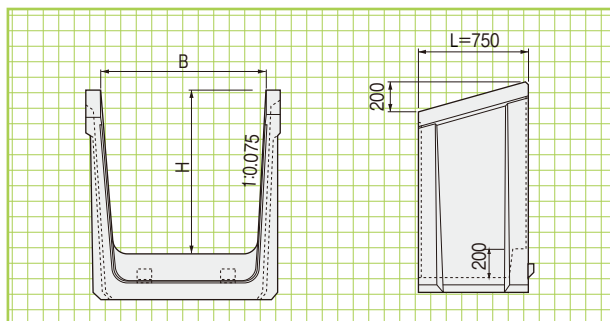

H=900~1500

■寸法・重量表

呼称 (B×H)	参考重量 (kg)	呼称 (B×H)	参考重量 (kg)	呼称 (B×H)	参考重量 (kg)	呼称 (B×H)	参考重量 (kg)	呼称 (B×H)	参考重量 (kg)
500× 500	429	800× 800	802	1000×1000	572	1200×1200	724	1400×1400	951
600× 500	456	900× 800	838	1100×1000	597	1300×1200	750	1500×1400	980
700× 500	483	1000× 800	874	1200×1000	621	1400×1200	776	1600×1400	1009
800× 500	509	1100× 800	910	1300×1000	646	1500×1200	801	1700×1400	1038
900× 500	536	1200× 800	946	1400×1000	671	1600×1200	827	1800×1400	1067
1000× 500	563	1300× 800	982	1500×1000	695	1700×1200	853	1900×1400	1096
600× 600	516	1400× 800	1018	1600×1000	720	1800×1200	879	2000×1400	1125
700× 600	548	1500× 800	1054	1700×1000	745	1900×1200	905	2100×1400	1154
800× 600	580	1600× 800	1096	1800×1000	770	2000×1200	931	2200×1400	1183
900× 600	612	900× 900	503	1900×1000	794	2100×1200	956	2300×1400	1212
1000× 600	644	1000× 900	526	2000×1000	819	2200×1200	982	2400×1400	1241
1100× 600	676	1100× 900	548	1100×1100	648	2300×1200	1008	2500×1400	1270
1200× 600	708	1200× 900	571	1200×1100	673	2400×1200	1034	2600×1400	1299
700× 700	672	1300× 900	594	1300×1100	699	1300×1300	859	2700×1400	1328
800× 700	711	1400× 900	616	1400×1100	724	1400×1300	886	2800×1400	1357
900× 700	749	1500× 900	639	1500×1100	750	1500×1300	913	1500×1500	1105
1000× 700	788	1600× 900	662	1600×1100	775	1600×1300	940	1600×1500	1136
1100× 700	827	1700× 900	684	1700×1100	801	1700×1300	967	1700×1500	1167
1200× 700	865	1800× 900	707	1800×1100	826	1800×1300	994	1800×1500	1198
1300× 700	904			1900×1100	852	1900×1300	1021	1900×1500	1229
1400× 700	942			2000×1100	877	2000×1300	1048	2000×1500	1260
				2100×1100	903	2100×1300	1075	2100×1500	1291
				2200×1100	928	2200×1300	1102	2200×1500	1322
						2300×1300	1129	2300×1500	1353
						2400×1300	1156	2400×1500	1384
						2500×1300	1183	2500×1500	1415
						2600×1300	1210	2600×1500	1446
								2700×1500	1477
								2800×1500	1508
								2900×1500	1539