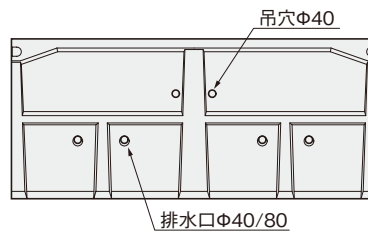

FTフリーム〈三面水路〉

道路における雨水排水溝の流末水路や小規模河川水路、農業用水路として使用します。
高さを H500 ~ H2000 まで 10cm ごとに規格化されています。

●特長

1. 施工性

2m製品でしかも軽量。施工性に優れています。

2. 強度

上載荷重 $q=10 \text{ kN/m}^2$ の設計条件。各種条件に対応できます。

3. 機能性

- フランジ接合の採用で、不等沈下やはらみ出しを防止する事ができます。
- 排水タイプは、排水機能の高い丸形排水孔を採用しています。
- 水管理、水難対策用のステップを取り付ける事ができます。
- 落差タイプも対応できます (H=1500 サイズ以下)

設計条件 排水タイプ

設計条件

■荷重条件

上載荷重 : $q=10 \text{ kN/m}^2$

■土質

土の内部摩擦角 : $\phi=25^\circ\sim 30^\circ$

土の単位重量 : $\gamma_s=18.0\sim 19.0 \text{ kN/m}^3$

■材料強度

コンクリートの : $\sigma_{ck}=30 \text{ N/mm}^2$

設計基準強度

■基準書

「土地改良事業計画設計基準」

「道路土工:各指針」

※流速流量表もご用意できます。

排水タイプ

1. 側壁部の丸穴 ($\phi 40$) は水抜きと吊穴兼用です。
2. 土質が悪く、土砂の吸出しの恐れのある所では、吸出防止材 (不織布) を水抜きにそってご使用下さい。
3. 排水路タイプを用水路として使用する場合は、接触面にはゴムタイトを使用します。

基本形状図

形状・寸法
重量表