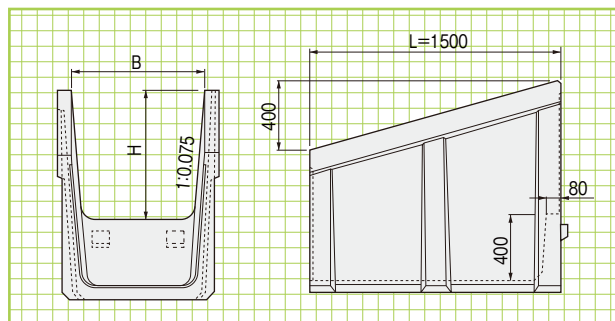

基本形状図

H=500~800