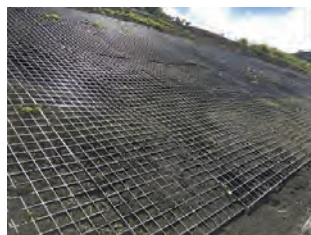

製品名	型式	寸法(mm)	重量(kg)	標準色
イノピーパネル1	IP-1	1447×967×10	3.1	ダークブラウン
イノピーパネル1	IP-2	967×967×10	2.1	ダークブラウン
イノピーパネル1	IP-3	967×967×10	1.7	ダークブラウン
イノピー固定ピン	IP-K	D10 L=250	0.1	-