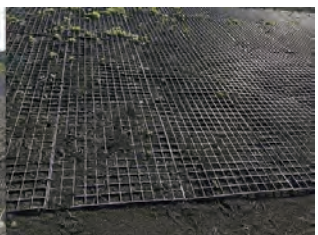

製品名	型式	寸法(mm)	重量(kg)	標準色
イノピーパネル1	IP-1	1447×967×10	3.1	ダークブラウン
イノピーパネル1	IP-2	967×967×10	2.1	ダークブラウン
イノピーパネル1	IP-3	967×967×10	1.7	ダークブラウン
イノピー固定ピン	IP-K	D10 L=250	0.1	-