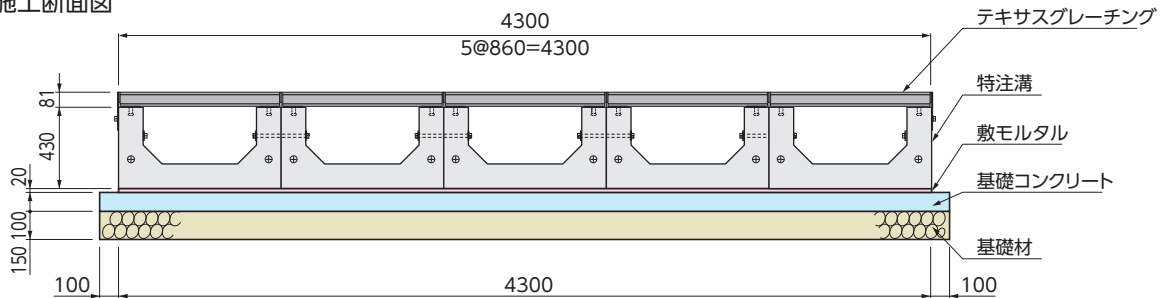

### ●特長

従来の獣害対策はフェンスで動物からの侵入を防ぎたい田畑を囲うものでした。そうした場合、車両や人などの動線を確保するためにゲートを設けていましたが、開閉が必要となり動線を妨げることが問題でした。

テキサスゲートグレーチングは開閉を必要とするフェンスではなく、グレーチングを使用することで車両も通行できます。

従来の獣害対策フェンスと併用していただくことで車の動線を塞ぐことなく畑などを動物などの侵入から守ることができます。

### ■施工断面図