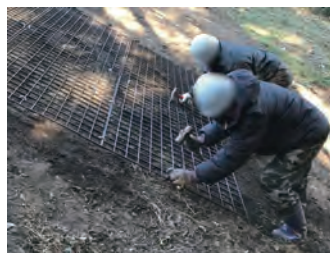

製品名	型式	寸法(mm)	重量(kg)	標準色
イノピーパネル1	IP-1	1447×967×10	3.1	ダークブラウン
イノピーパネル1	IP-2	967×967×10	2.1	ダークブラウン
イノピーパネル1	IP-3	967×967×10	1.7	ダークブラウン
イノピー固定ピン	IP-K	D10 L=250	0.1	-