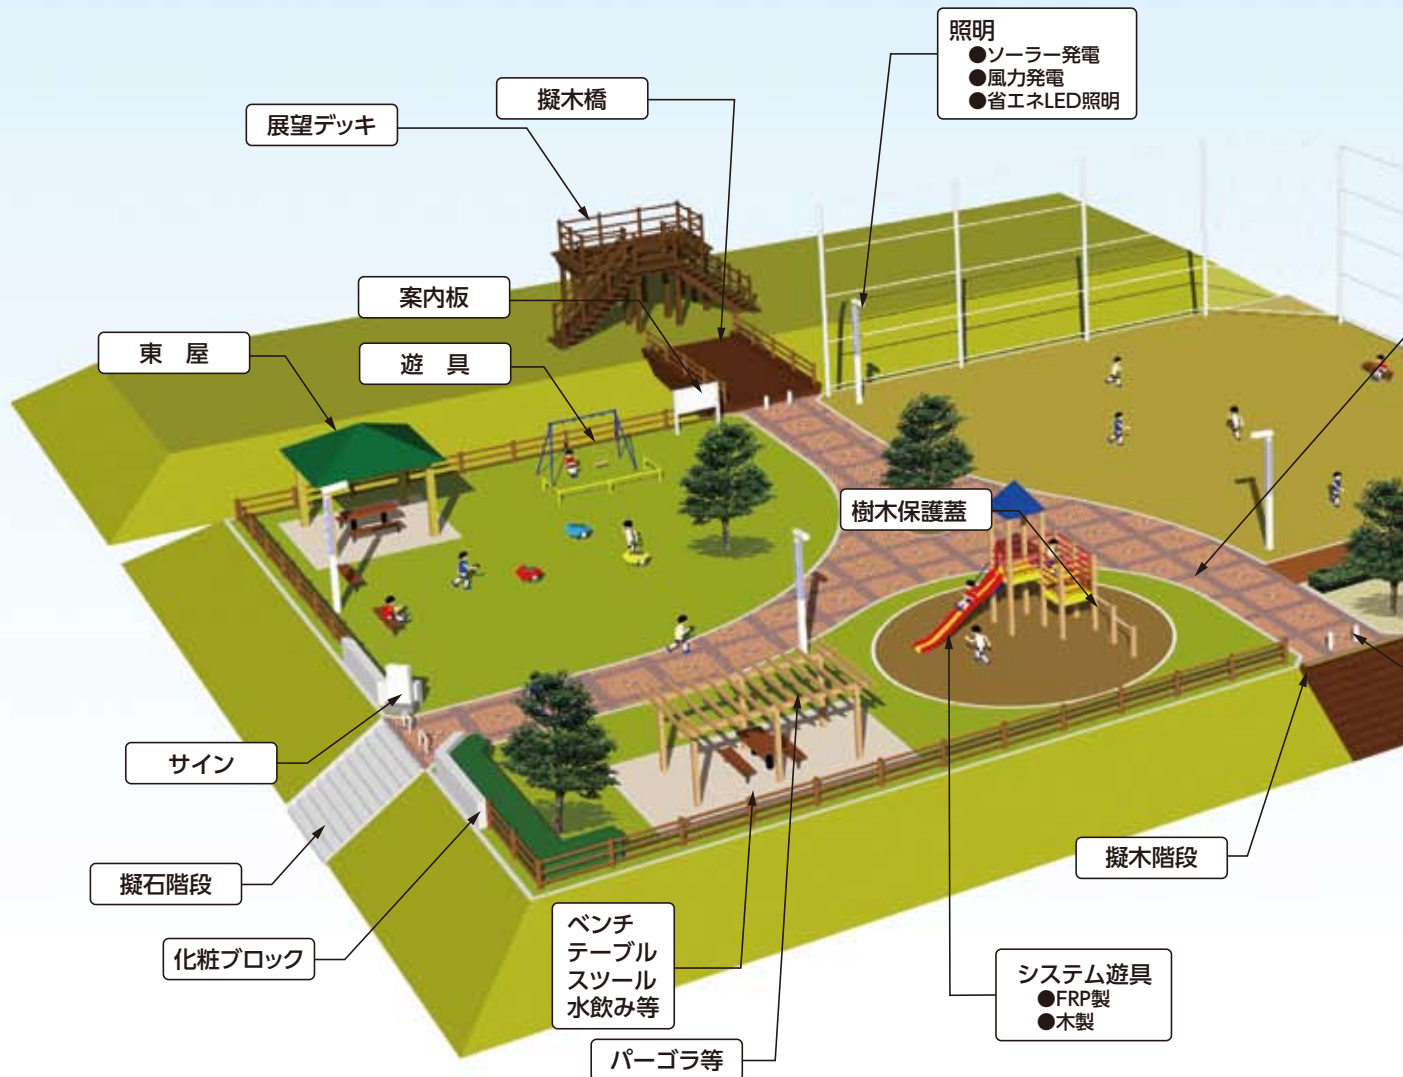

# 景観製品

種々の景観製品を物件ごとに現場に応じた提案をいたします。

## GRC・FRPプランター

## 環境改善舗装 「透塊ソイル」

水をかけるだけで固まります  
土壌に還元するので産廃に  
なりません

→施工前

→施工後

貯水槽関連

景観関連

組合製品

その他