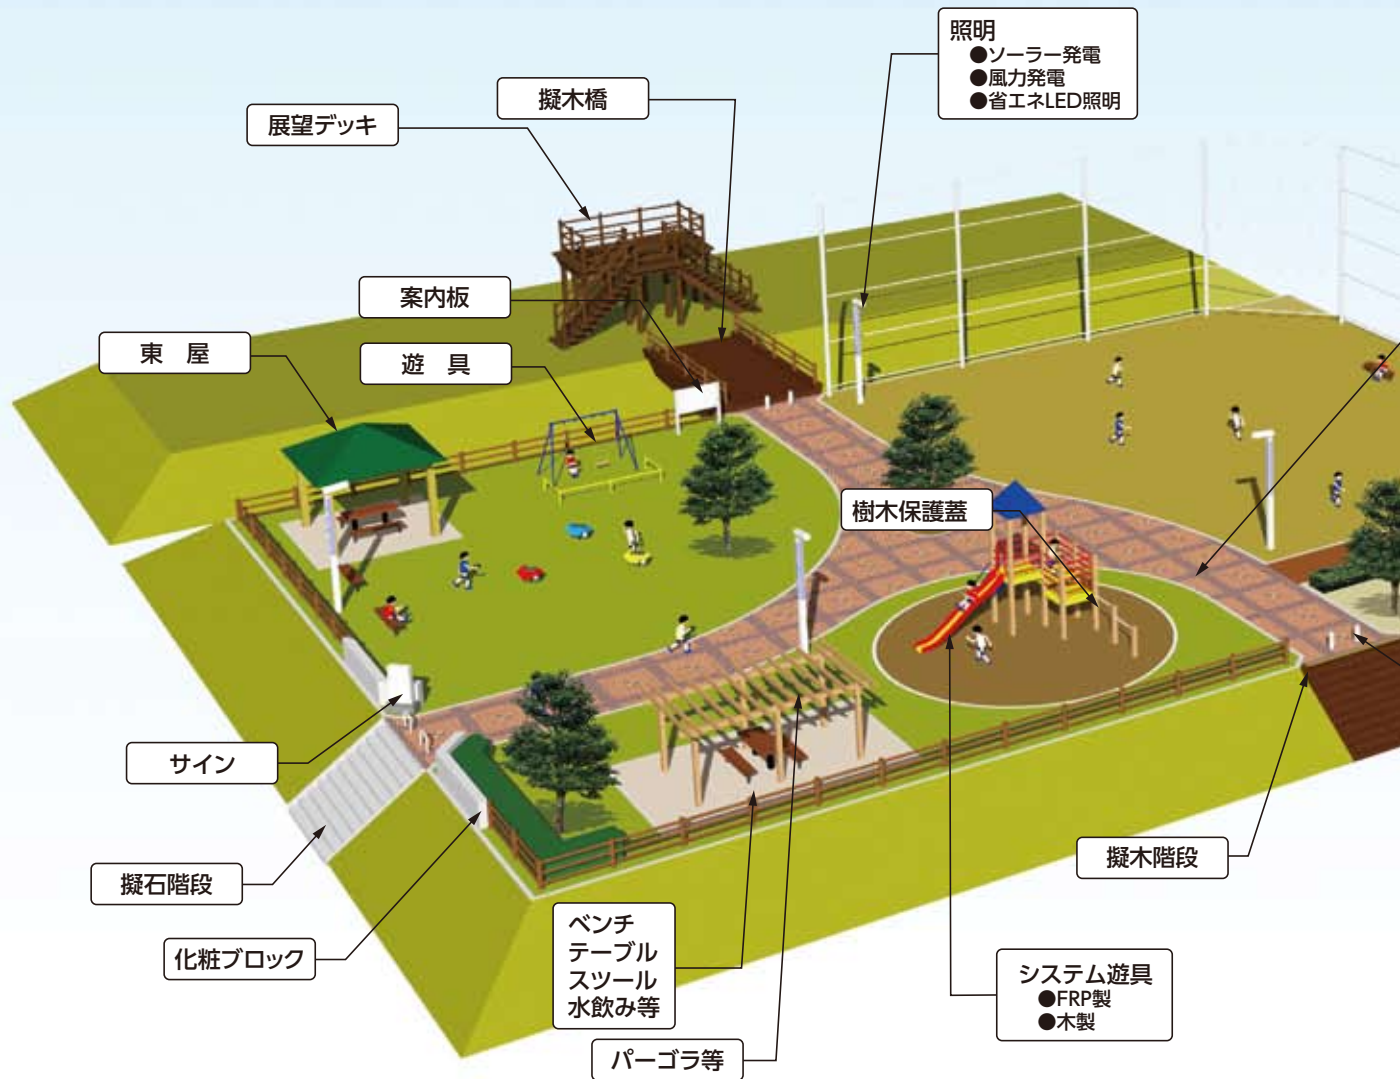

景観製品

種々の景観製品を物件ごとに現場に応じた提案をいたします。

- 照明
- ソーラー発電
 - 風力発電
 - 省エネLED照明

- システム遊具
- FRP製
 - 木製

GRC・FRPプランター

環境改善舗装 「透塊ソイル」

水をかけるだけで固まります
土壌に還元するので産廃に
なりません

→施工前