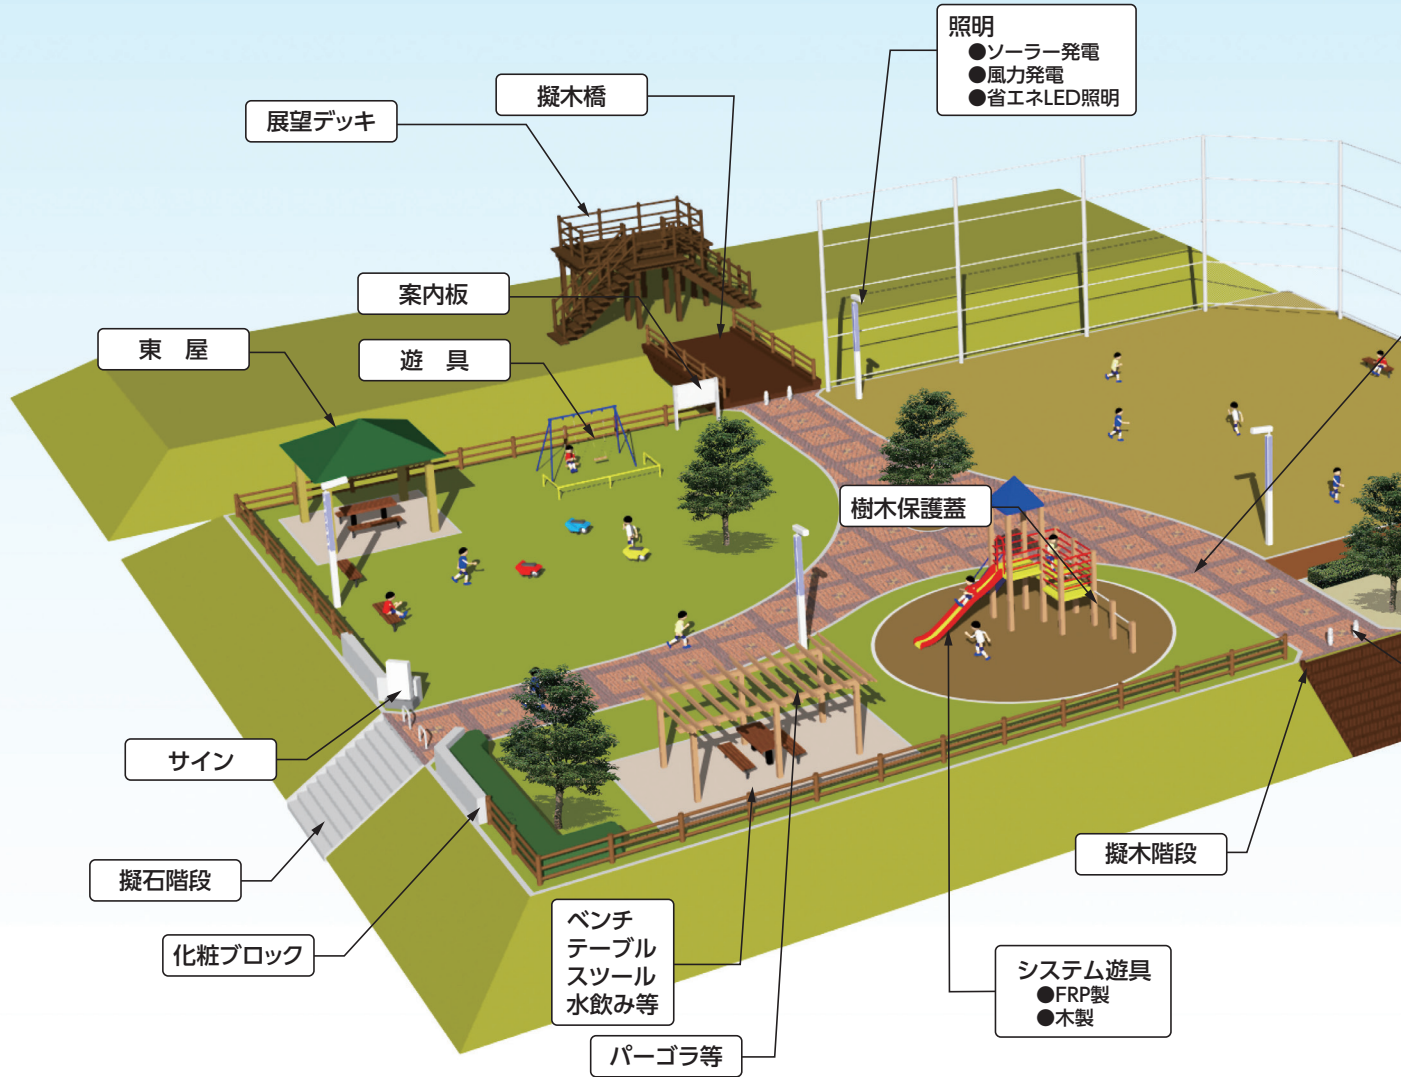

景観製品

種々の景観製品を物件ごとに現場に応じた提案をいたします。

環境改善舗装

水をかけるだけで固まります
土壌に還元するので産廃に
なりません

→
施工前

→
施工後

「省エネLED照明」

株式会社共立電機製作所
株式会社共立電照