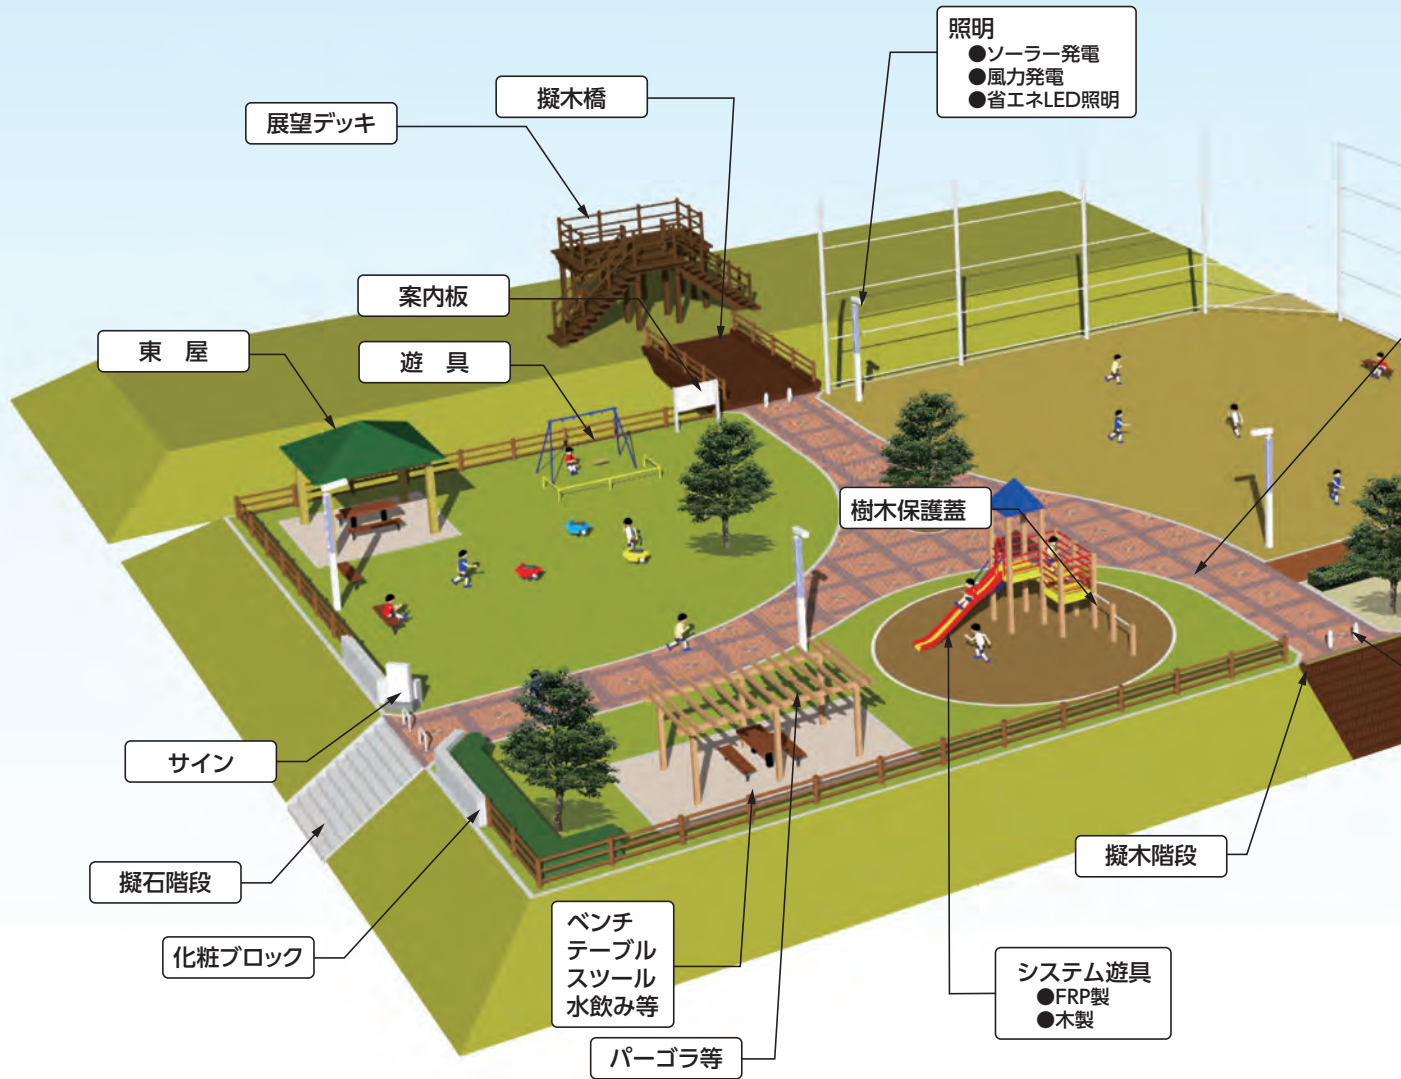

景観製品

種々の景観製品を物件ごとに現場に応じた提案をいたします。

環境改善舗装

水をかけるだけで固まります
土壌に還元するので産廃に
なりません

→ 施工前

→ 施工後

「省エネLED照明」

株式会社共立電機製作所
株式会社共立電照

ユニットトイレ