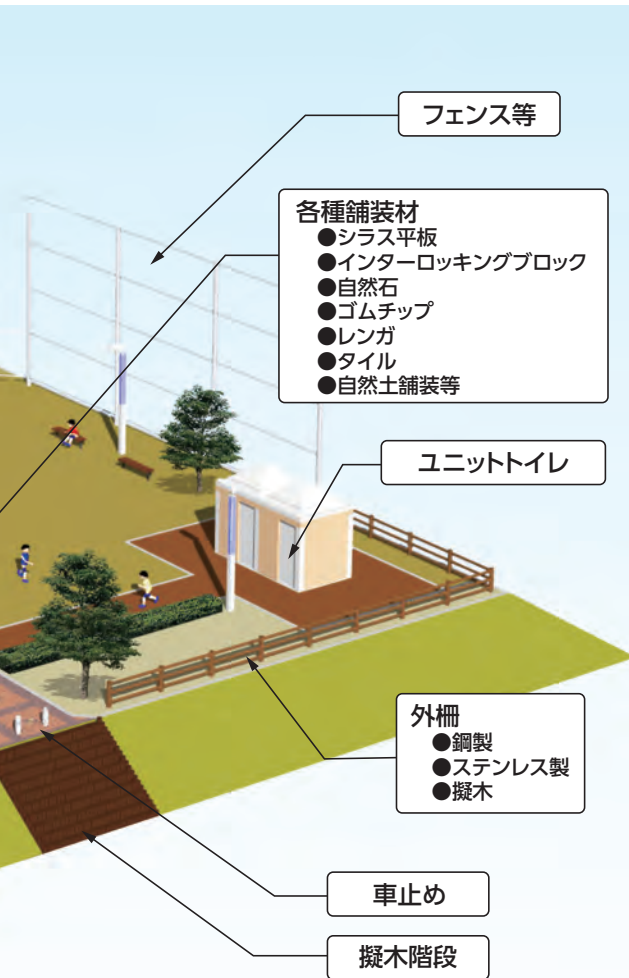

## 景観製品

種々の景観製品を取り扱っております。

### 環境改善舗装 「透塊ソイル」

水をかけるだけで固まります  
土壌に還元するので産廃になりません

→ 施工前

→ 施工後

# 物件ごとに現場に応じた提案をいたします。

竹田市児童公園「竹の子広場」