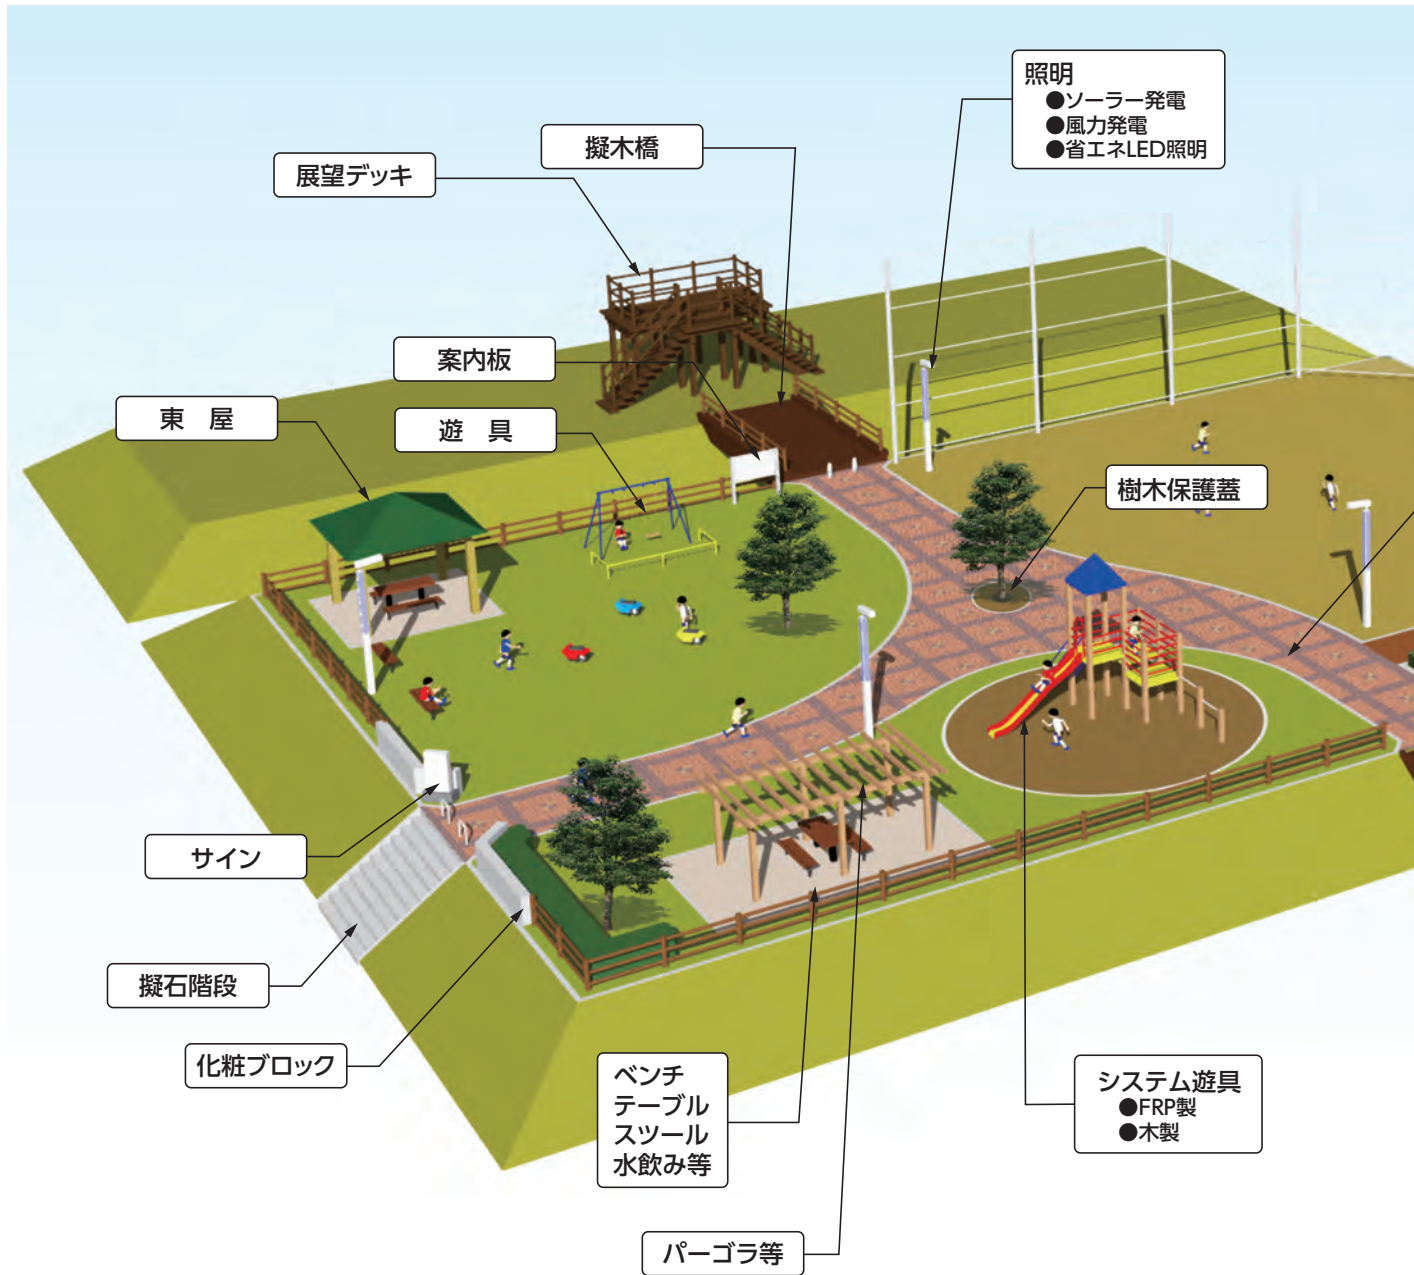

## 景観製品

種々の景観製品を取り扱っております。

### 環境改善舗装 「透塊ソイル」

水をかけるだけで固まります  
土壌に還元するので産廃になりません

→ 施工前

→ 施工後

# 物件ごとに現場に応じた提案をいたします。

竹田市児童公園「竹の子広場」